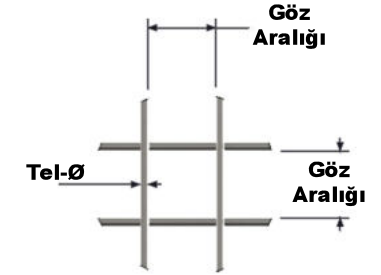

Evrensel EURO-CLASS

Sepet Sistemi Köşebent Çerçevesi

EURO CLASS Yıkama Sepetleri (St37, galvaniz veya AISI 304, elektropolisaj kaplamalı (tüm ölçüler mm' dir)

Tip	Üst (Çerçeve) Ölçüsü	Taban Ölçüsü	Göz Aralığı	Tel-Ø	Yükseklik			
					300 mm Sipariş-Nr.	156 mm Sipariş-Nr.	108 mm Sipariş-Nr.	84 mm Sipariş-Nr.
EURO 200	300 x 200	286 x 186	*1 x 1	1,0	EU200-1	EU220-1	EU230-1	EU240-1
			*2 x 2	1,0	EU200-2	EU220-2	EU230-2	EU240-2
			4 x 4	2,0	EU200-4	EU220-4	EU230-4	EU240-4
			7 x 7	2,5	EU200-7	EU220-7	EU230-7	EU240-7
			10 x 10	2,5	EU200-10	EU220-10	EU230-10	EU240-10
			13 x 13	2,5	EU200-13	EU220-13	EU230-13	EU240-13
			20 x 20	3,0	EU200-20	EU220-20	EU230-20	EU240-20
EURO 300	300 x 400	286 x 386	*1 x 1	1,0	EU300-1	EU320-1	EU330-1	EU340-1
			*2 x 2	1,0	EU300-2	EU320-2	EU330-2	EU340-2
			4 x 4	2,0	EU300-4	EU320-4	EU330-4	EU340-4
			7 x 7	2,5	EU300-7	EU320-7	EU330-7	EU340-7
			10 x 10	2,5	EU300-10	EU320-10	EU330-10	EU340-10
			13 x 13	2,5	EU300-13	EU320-13	EU330-13	EU340-13
			20 x 20	3,0	EU300-20	EU320-20	EU330-20	EU340-20
EURO 600	600 x 400	586 x 386	*1 x 1	1,0	EU600-1	EU620-1	EU630-1	EU640-1
			*2 x 2	1,0	EU600-2	EU620-2	EU630-2	EU640-2
			4 x 4	2,0	EU600-4	EU620-4	EU630-4	EU640-4
			7 x 7	2,5	EU600-7	EU620-7	EU630-7	EU640-7
			10 x 10	2,5	EU600-10	EU620-10	EU630-10	EU640-10
			13 x 13	2,5	EU600-13	EU620-13	EU630-13	EU640-13
			20 x 20	3,0	EU600-20	EU620-20	EU630-20	EU640-20

* sadece AISI 304 olarak mevcuttur